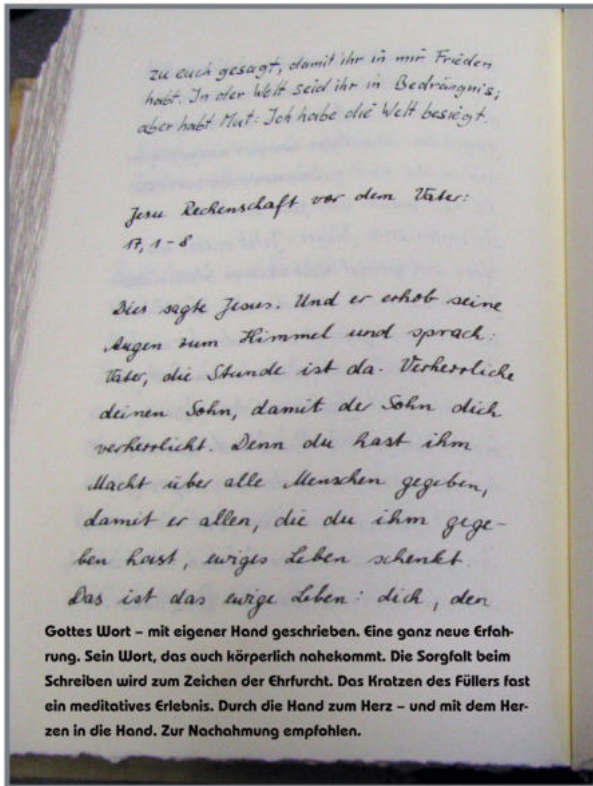

Foto: Michael Tillmann

WICHTIG:

Alle Termine für die Pfarrheime müssen in den Pfarrbüros angemeldet werden, um Terminüberschneidungen zu vermeiden!

Redaktionsschluss für die Pfarrnachrichten 05/2024 (01.02.-09.02.2025) ist am Freitag, dem 24.01.2025 um 12:00 Uhr.

Redaktionsschluss für die Pfarrnachrichten 06/2025 (08.02.-16.02.2025) ist am Freitag, dem 31.01.2025 um 12:00 Uhr.

Fehler sollten nicht vorkommen, lassen sich aber trotz größter Sorgfalt nicht immer vermeiden, daher alle Angaben ohne Gewähr.